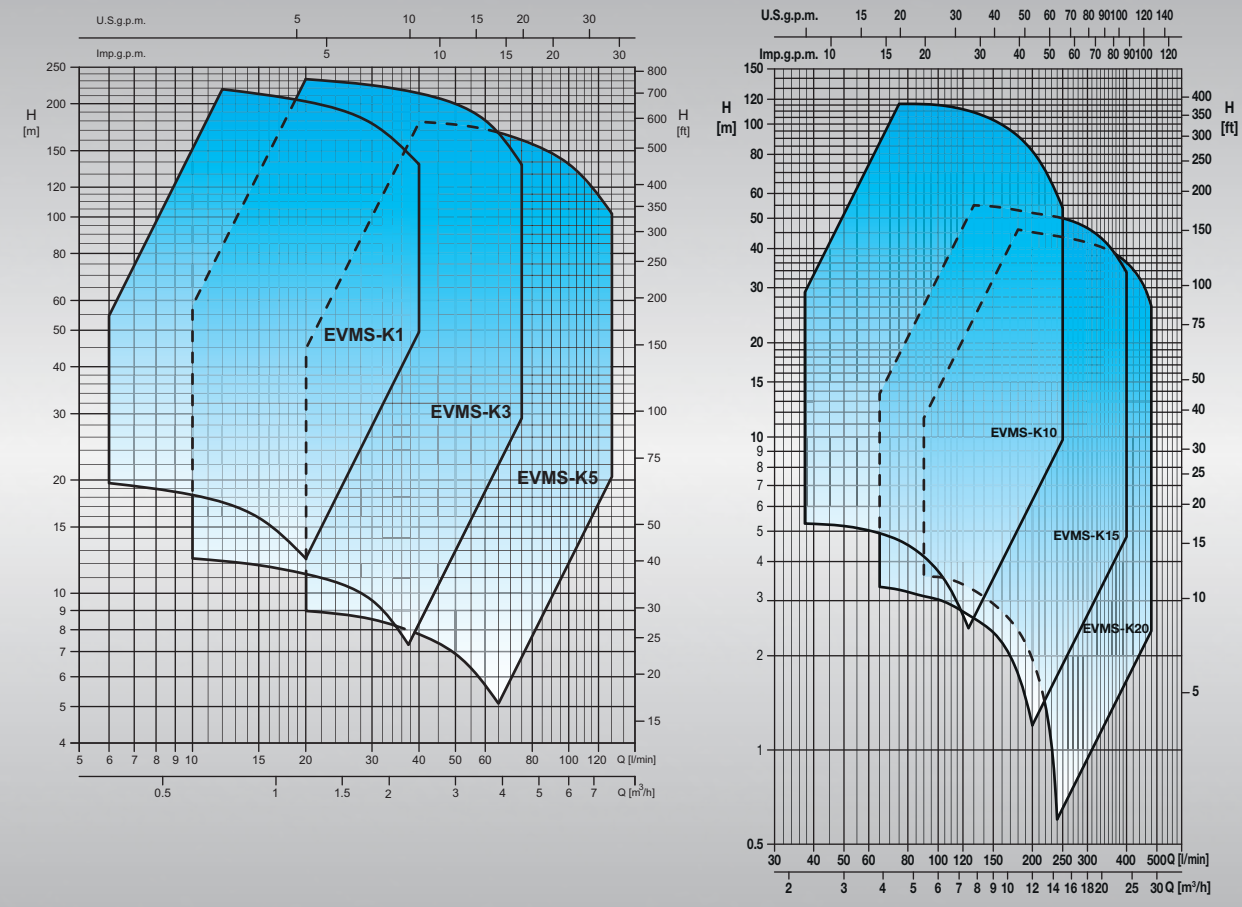

Диапазон производительности

EVMS-K 1-3-5

EVMS-K 10-15-20

Компания EBARA Pumps Europe S.p.A. оставляет за собой право вносить любые изменения, которые сочтет необходимыми, без предварительного уведомления. Содержание данной публикации не является обязательным.

Looking ahead,
going beyond expectations
Ahead Beyond

СЕРИЯ К

Каталог продукции 50 Гц

K-SERIES

THE KEY TO EFFICIENCY

СЕРИЯ К

Основы эффективности

Эффективность по-японски - *Корицу*, и она стала принципом нашего инновационного ассортимента: Серия К, состоящая из лучших насосов EBARA с инверторным блоком управления E-SPD.

В результате интеграции в вертикальный многоступенчатый электронасос EVMS частотного преобразователя E-SPD появился **EVMS-K** - первая модель новой серии.

Благодаря техническим особенностям обоих изделий, EVMS-K способен регулировать обороты в постоянном режиме и эксплуатироваться в любой рабочей точке, **оптимизируя производительность** и потребление в зависимости от требований установки. Новое оборудование, готовое к использованию.